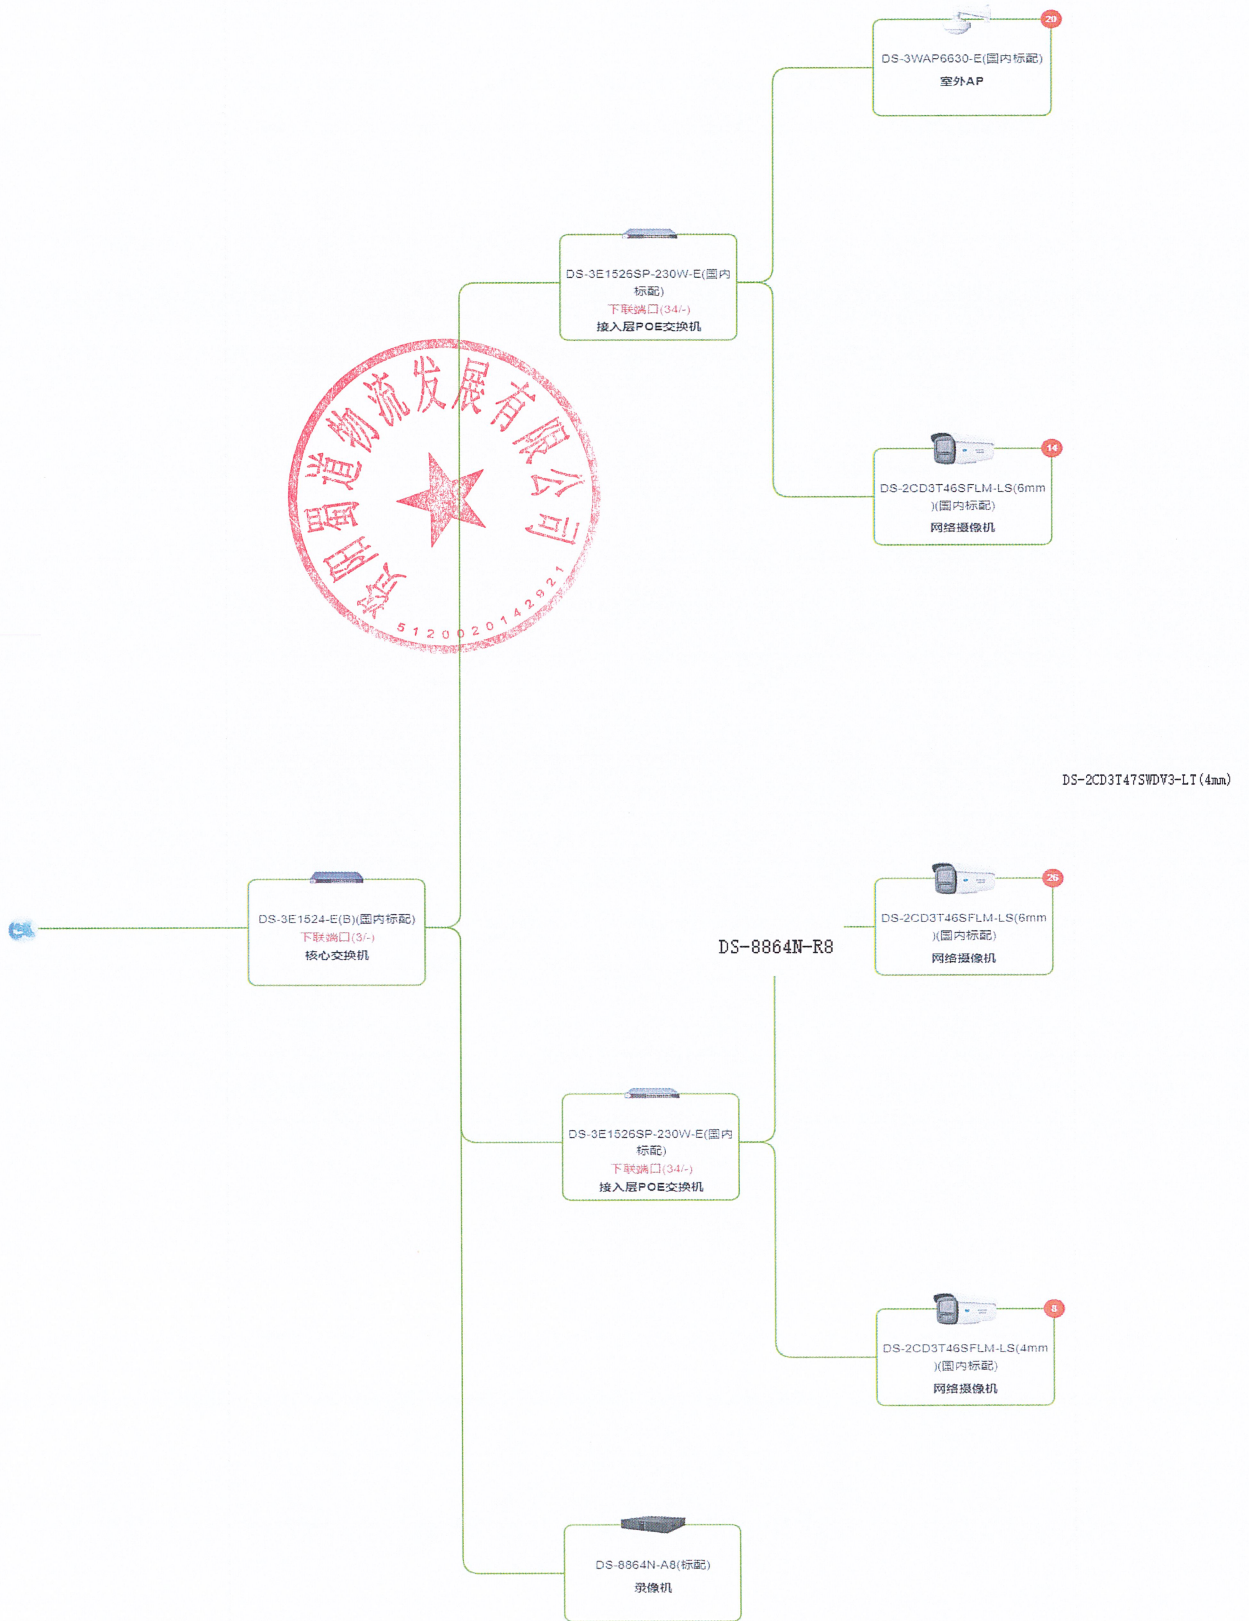

摄像头和无线 AP 点位图及拓扑图

图名	摄像头和无线 AP 点位图及拓扑图
图号	LD000001
比例	1:150
日期	2014.02.27
设计	张明
审核	李强
批准	王德

图名	摄像头和无线 AP 点位图及拓扑图
图号	LD000001
比例	1:150
日期	2014.02.27
设计	张明
审核	李强
批准	王德

四、监控系统架构图

未命名场景

无线 AP 系统架构图