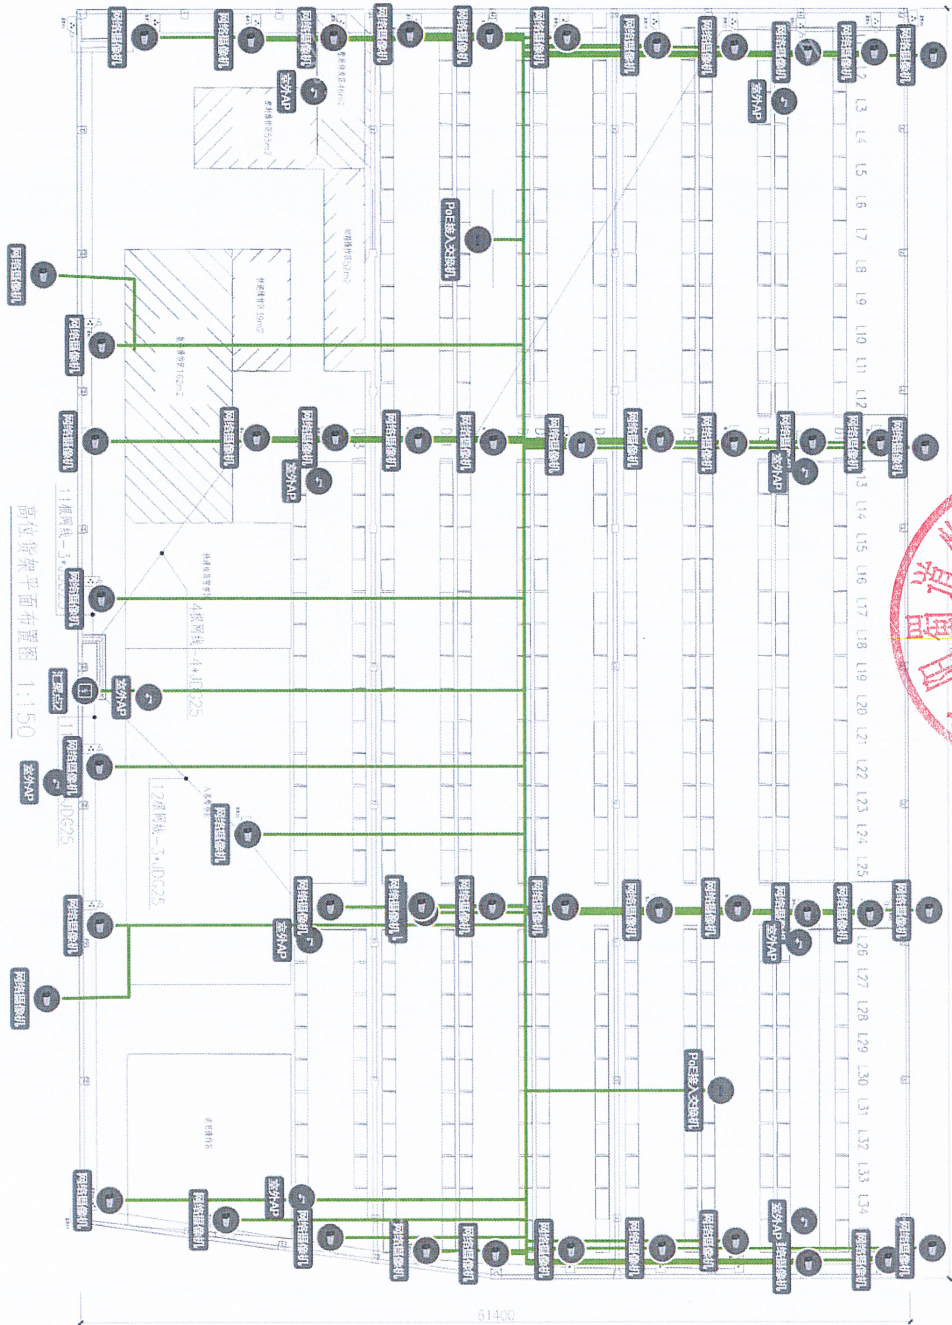

摄像头和无线 AP 点位图及拓扑图

图名	摄像头和无线 AP 点位图及拓扑图
图号	LD000001
比例	1:150
日期	2014.02.27
设计	张明
审核	李强
批准	王德

图名	摄像头和无线 AP 点位图及拓扑图
图号	LD000001
比例	1:150
日期	2014.02.27
设计	张明
审核	李强
批准	王德

四、监控系统架构图

未命名场景

无线 AP 系统架构图